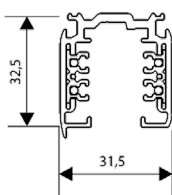

Surface DALI Track