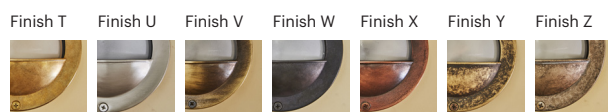

Drako

70004

GOOD NIGHT

Orichalcum Surface