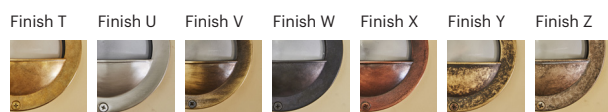

Candidus

70012

GOOD NIGHT

Orichalcum Surface