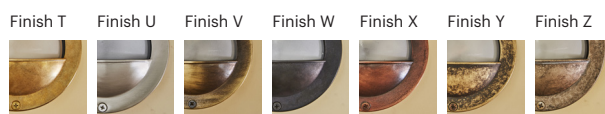

Clura

70005

GOOD NIGHT

Orichalcum Surface