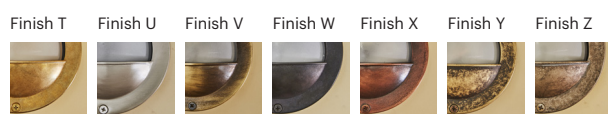

Drako

70004

GOOD NIGHT

Orichalcum Surface