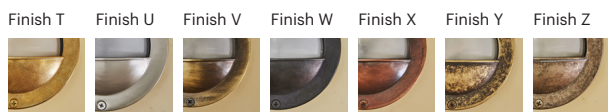

Nubilus

70002

GOOD NIGHT

Orichalcum Surface