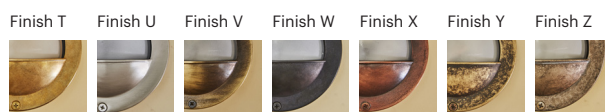

Clura

70005

GOOD NIGHT

Orichalcum Surface