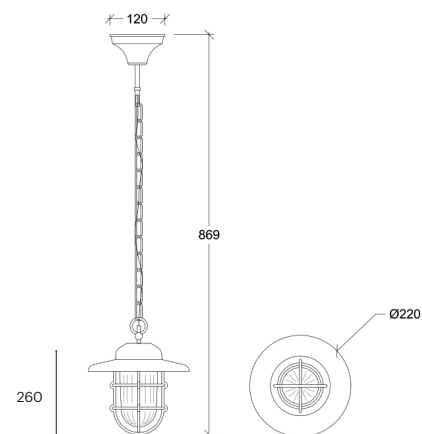

Cluens

70019

GOOD NIGHT

Orichalcum Suspended

OUTDOOR

SUSPENDED

<b>Installation</b>	Outdoor	<b>CRI</b>	E27
<b>Mounting Position</b>	Surface	<b>Life Time</b>	E27
<b>IP</b>	44	<b>Dimensions</b>	Ø220 h260mm
<b>Wattage</b>	max. 40W	<b>Adjustable</b>	No
<b>Lumen output</b>	E27	<b>Chain</b>	550mm
<b>Connection</b>	230V		
<b>Driver</b>	Not required		
<b>Dimmable</b>	E27		