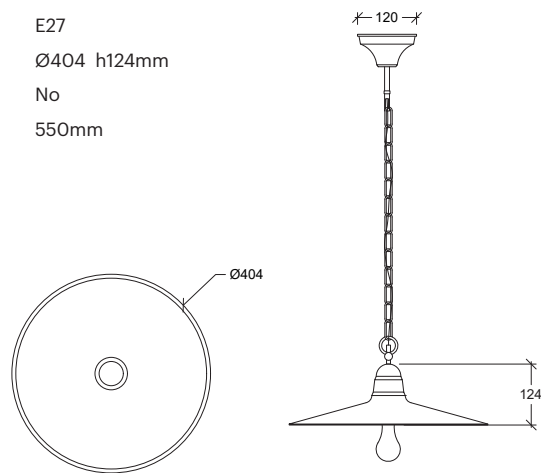

<b>Installation</b>	Interior
<b>Mounting Position</b>	Surface
<b>IP</b>	23
<b>Wattage</b>	max. 40W
<b>Lumen output</b>	E27
<b>Connection</b>	230V
<b>Driver</b>	Not required
<b>Dimmable</b>	E27

<b>CRI</b>	E27
<b>Life Time</b>	E27
<b>Dimensions</b>	Ø460 h170mm
<b>Adjustable</b>	No
<b>Chain</b>	550mm

Velum

70023

GOOD NIGHT

Orichalcum Suspended

<b>Installation</b>	Outdoor	<b>CRI</b>	E27
<b>Mounting Position</b>	Surface	<b>Life Time</b>	E27
<b>IP</b>	23	<b>Dimensions</b>	Ø404 h124mm
<b>Wattage</b>	max. 40W	<b>Adjustable</b>	No
<b>Lumen output</b>	E27	<b>Chain</b>	550mm
<b>Connection</b>	230V		
<b>Driver</b>	Not required		
<b>Dimmable</b>	E27		