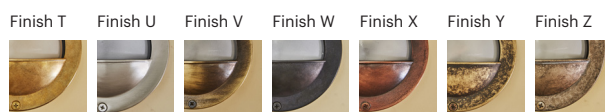

Loculus

70025

GOOD NIGHT

Orichalcum Surface