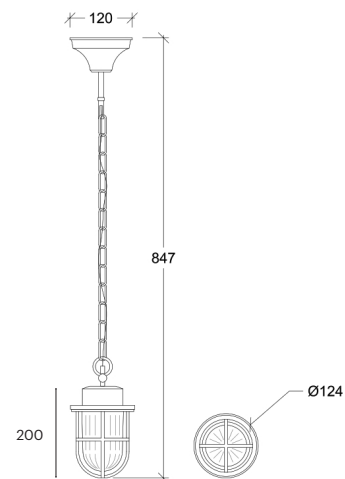

lugatus

70018

GOOD NIGHT

Orichalcum Suspended

<b>Installation</b>	Outdoor	<b>CRI</b>	E27
<b>Mounting Position</b>	Surface	<b>Life Time</b>	E27
<b>IP</b>	44	<b>Dimensions</b>	Ø124 h200mm
<b>Wattage</b>	max. 40W	<b>Adjustable</b>	No
<b>Lumen output</b>	E27	<b>Chain</b>	550mm
<b>Connection</b>	230V		
<b>Driver</b>	Not required		
<b>Dimmable</b>	E27		