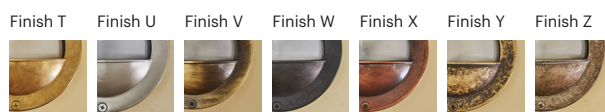

Papilio

70006

GOOD NIGHT

Orichalcum Surface