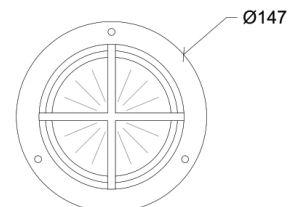

Pharus

70013

GOOD NIGHT

Orichalcum Surface

<b>Installation</b>	Outdoor	<b>CRI</b>	E27
<b>Mounting Position</b>	Surface	<b>Life Time</b>	E27
<b>IP</b>	64	<b>Dimensions</b>	Ø147 h169mm
<b>Wattage</b>	max. 40W	<b>Adjustable</b>	No
<b>Lumen output</b>	E27		
<b>Connection</b>	230V		
<b>Driver</b>	Not required		
<b>Dimmable</b>	E27		