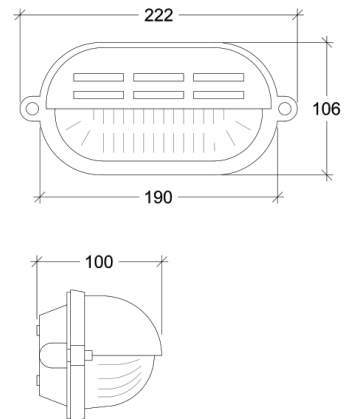

<b>CRI</b>	E27
<b>Life Time</b>	E27
<b>Dimensions</b>	222x106 h100mm
<b>Adjustable</b>	No

70002.E27.XX.4.\*

Number	W	Colour Temperature	Light Distribution	Finish
70002	E27	XX	4 Superwide	<ul style="list-style-type: none"> <li> T Raw Brass</li> <li> U Nickel matte</li> <li> V Antique Brass</li> <li> W Black Oxidation</li> <li> X Antique Cooper</li> <li> Y Matte Oxidation</li> <li> Z Pewter</li> </ul>