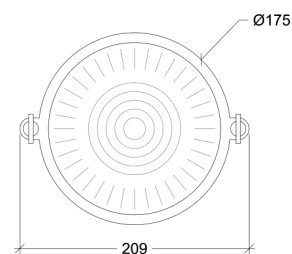

<b>CRI</b>	E27
<b>Life Time</b>	E27
<b>Dimensions</b>	Ø175 h94mm
<b>Adjustable</b>	No

70005.E27.XX.4.\*

Number	W	Colour Temperature	Light Distribution	Finish
70005	E27	XX	 4 Superwide	<ul style="list-style-type: none"> <li> T Raw Brass</li> <li> U Nickel matte</li> <li> V Antique Brass</li> <li> W Black Oxidation</li> <li> X Antique Cooper</li> <li> Y Matte Oxidation</li> <li> Z Pewter</li> </ul>

<b>CRI</b>	E27
<b>Life Time</b>	E27
<b>Dimensions</b>	Ø175 h99mm
<b>Adjustable</b>	No

70006.E27.XX.4.\*

Number	W	Colour Temperature	Light Distribution	Finish
70006	E27	XX	 4 Superwide	<ul style="list-style-type: none"> <li> T Raw Brass</li> <li> U Nickel matte</li> <li> V Antique Brass</li> <li> W Black Oxidation</li> <li> X Antique Cooper</li> <li> Y Matte Oxidation</li> <li> Z Pewter</li> </ul>