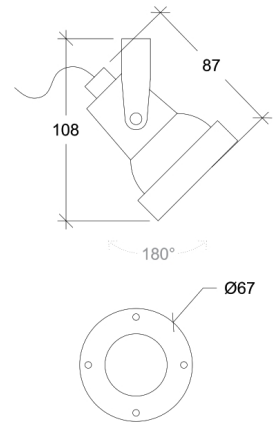

<b>CRI</b>	G9
<b>Life Time</b>	G9
<b>Dimensions</b>	Ø67 h87mm
<b>Adjustable</b>	Yes

70024.G9.XX.4.\*

Number	W	Colour Temperature	Light Distribution	Finish
70024	G9	XX	4 Superwide	<ul style="list-style-type: none"> <li> T Raw Brass</li> <li> U Nickel matte</li> <li> V Antique Brass</li> <li> W Black Oxidation</li> <li> X Antique Cooper</li> <li> Y Matte Oxidation</li> <li> Z Pewter</li> </ul>