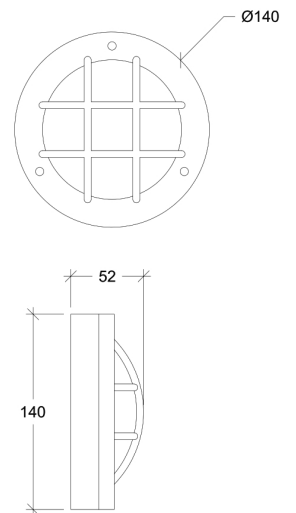

<b>CRI</b>	E27
<b>Life Time</b>	E27
<b>Dimensions</b>	222x106 h100mm
<b>Adjustable</b>	No

70002.E27.XX.4.\*

Number	W	Colour Temperature	Light Distribution	Finish
70002	E27	XX	4 Superwide	<ul style="list-style-type: none"> <li> T Raw Brass</li> <li> U Nickel matte</li> <li> V Antique Brass</li> <li> W Black Oxidation</li> <li> X Antique Cooper</li> <li> Y Matte Oxidation</li> <li> Z Pewter</li> </ul>

<b>CRI</b>	E27
<b>Life Time</b>	E27
<b>Dimensions</b>	Ø140 h52mm
<b>Adjustable</b>	No

70003.30.\*\*.\*\*

Number	W	Colour Temperature	Light Distribution	Finish
70003	E27	XX	 4 Superwide	<ul style="list-style-type: none"> <li> T Raw Brass</li> <li> U Nickel matte</li> <li> V Antique Brass</li> <li> W Black Oxidation</li> <li> X Antique Cooper</li> <li> Y Matte Oxidation</li> <li> Z Pewter</li> </ul>