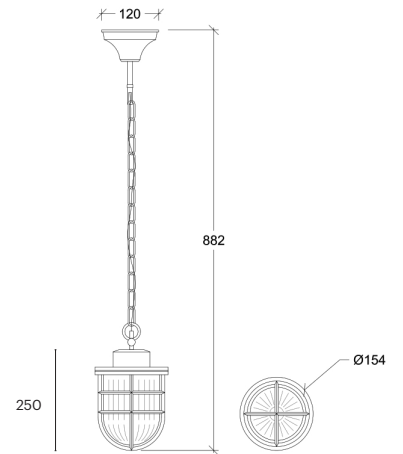

Situs

70021

GOOD NIGHT

Orichalcum Suspended

OUTDOOR

Suspended

<b>Installation</b>	Outdoor	<b>CRI</b>	E27
<b>Mounting Position</b>	Surface	<b>Life Time</b>	E27
<b>IP</b>	44	<b>Dimensions</b>	Ø154 h250mm
<b>Wattage</b>	max. 40W	<b>Adjustable</b>	No
<b>Lumen output</b>	E27	<b>Chain</b>	550mm
<b>Connection</b>	230V		
<b>Driver</b>	Not required		
<b>Dimmable</b>	E27		

<b>Installation</b>	Interior
<b>Mounting Position</b>	Surface
<b>IP</b>	23
<b>Wattage</b>	max. 40W
<b>Lumen output</b>	E27
<b>Connection</b>	230V
<b>Driver</b>	Not required
<b>Dimmable</b>	E27

<b>CRI</b>	E27
<b>Life Time</b>	E27
<b>Dimensions</b>	Ø460 h170mm
<b>Adjustable</b>	No
<b>Chain</b>	550mm