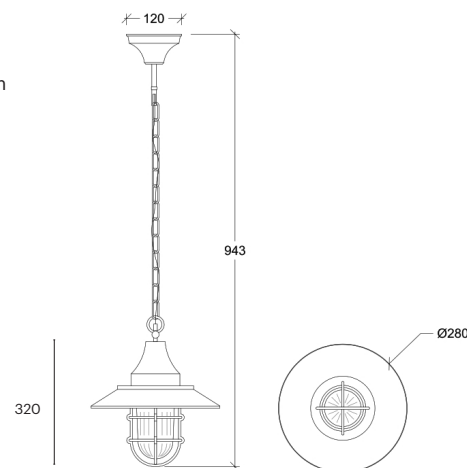

Ambactus

70020

GOOD NIGHT

Orichalcum Suspended

<b>Installation</b>	Outdoor	<b>CRI</b>	E27
<b>Mounting Position</b>	Surface	<b>Life Time</b>	E27
<b>IP</b>	44	<b>Dimensions</b>	Ø280 h320mm
<b>Wattage</b>	max. 40W	<b>Adjustable</b>	No
<b>Lumen output</b>	E27	<b>Chain</b>	550mm
<b>Connection</b>	230V		
<b>Driver</b>	Not required		
<b>Dimmable</b>	E27		