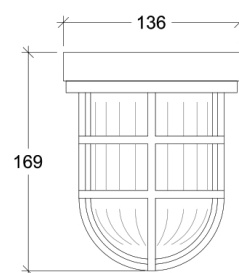

<b>CRI</b>	E27
<b>Life Time</b>	E27
<b>Dimensions</b>	Ø93x191 h170mm
<b>Adjustable</b>	No

70012.E27.XX.4.\*

Number	W	Colour Temperature	Light Distribution	Finish
70012	E27	XX	 4 Superwide	<ul style="list-style-type: none"> <li> T Raw Brass</li> <li> U Nickel matte</li> <li> V Antique Brass</li> <li> W Black Oxidation</li> <li> X Antique Cooper</li> <li> Y Matte Oxidation</li> <li> Z Pewter</li> </ul>

Pharus

70013

GOOD NIGHT

Orichalcum Surface

<b>Installation</b>	Outdoor	<b>CRI</b>	E27
<b>Mounting Position</b>	Surface	<b>Life Time</b>	E27
<b>IP</b>	64	<b>Dimensions</b>	Ø147 h169mm
<b>Wattage</b>	max. 40W	<b>Adjustable</b>	No
<b>Lumen output</b>	E27		
<b>Connection</b>	230V		
<b>Driver</b>	Not required		
<b>Dimmable</b>	E27		