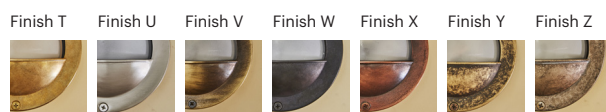

Cluens

70019

GOOD NIGHT

Orichalcum Suspended

OUTDOOR

SUSPENDED

<b>Installation</b>	Outdoor	<b>CRI</b>	E27
<b>Mounting Position</b>	Surface	<b>Life Time</b>	E27
<b>IP</b>	44	<b>Dimensions</b>	Ø220 h260mm
<b>Wattage</b>	max. 40W	<b>Adjustable</b>	No
<b>Lumen output</b>	E27	<b>Chain</b>	550mm
<b>Connection</b>	230V		
<b>Driver</b>	Not required		
<b>Dimmable</b>	E27		