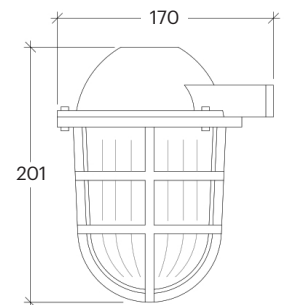

<b>CRI</b>	E27
<b>Life Time</b>	E27
<b>Dimensions</b>	Ø113x201 h170mm
<b>Adjustable</b>	No

70014.E27.XX.4.\*

Number	W	Colour Temperature	Light Distribution	Finish
70014	E27	XX	 4 Superwide	<ul style="list-style-type: none"> <li> T Raw Brass</li> <li> U Nickel matte</li> <li> V Antique Brass</li> <li> W Black Oxidation</li> <li> X Antique Cooper</li> <li> Y Matte Oxidation</li> <li> Z Pewter</li> </ul>