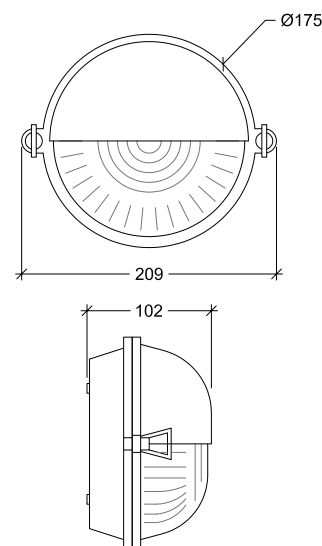

<b>CRI</b>	E27
<b>Life Time</b>	E27
<b>Dimensions</b>	Ø175 h102mm
<b>Adjustable</b>	No

70010.E27.XX.4.\*

Number	W	Colour Temperature	Light Distribution	Finish
70010	E27	XX	 4 Superwide	<ul style="list-style-type: none"> <li> T Raw Brass</li> <li> U Nickel matte</li> <li> V Antique Brass</li> <li> W Black Oxidation</li> <li> X Antique Cooper</li> <li> Y Matte Oxidation</li> <li> Z Pewter</li> </ul>