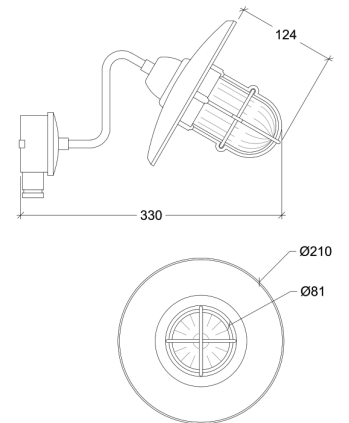

<b>CRI</b>	E27
<b>Life Time</b>	E27
<b>Dimensions</b>	Ø113x201 h170mm
<b>Adjustable</b>	No

70014.E27.XX.4.\*

Number	W	Colour Temperature	Light Distribution	Finish
70014	E27	XX	 4 Superwide	<ul style="list-style-type: none"> <li> T Raw Brass</li> <li> U Nickel matte</li> <li> V Antique Brass</li> <li> W Black Oxidation</li> <li> X Antique Cooper</li> <li> Y Matte Oxidation</li> <li> Z Pewter</li> </ul>

<b>CRI</b>	E27
<b>Life Time</b>	E27
<b>Dimensions</b>	Ø210x124 h330mm
<b>Adjustable</b>	No

70015.E27.XX.4.\*

Number	W	Colour Temperature	Light Distribution	Finish
70015	E27	XX	 4 Superwide	<ul style="list-style-type: none"> <li> T Raw Brass</li> <li> U Nickel matte</li> <li> V Antique Brass</li> <li> W Black Oxidation</li> <li> X Antique Cooper</li> <li> Y Matte Oxidation</li> <li> Z Pewter</li> </ul>