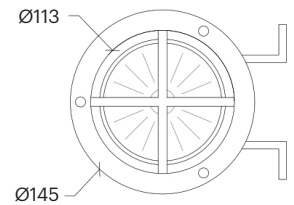

<b>CRI</b>	E27
<b>Life Time</b>	E27
<b>Dimensions</b>	Ø113x201 h170mm
<b>Adjustable</b>	No

70014.E27.XX.4.\*

Number	W	Colour Temperature	Light Distribution	Finish
70014	E27	XX	 4 Superwide	<ul style="list-style-type: none"> <li> T Raw Brass</li> <li> U Nickel matte</li> <li> V Antique Brass</li> <li> W Black Oxidation</li> <li> X Antique Cooper</li> <li> Y Matte Oxidation</li> <li> Z Pewter</li> </ul>