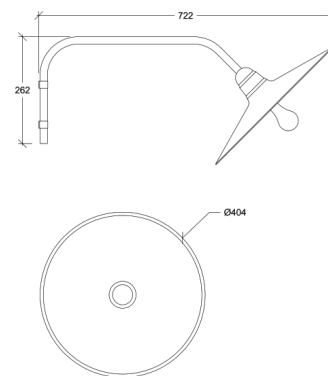

Promptus

70017

GOOD NIGHT

Orichalcum Surface

<b>Installation</b>	Outdoor	<b>CRI</b>	E27
<b>Mounting Position</b>	Surface	<b>Life Time</b>	E27
<b>IP</b>	23	<b>Dimensions</b>	Ø404 h722mm
<b>Wattage</b>	max. 40W	<b>Adjustable</b>	No
<b>Lumen output</b>	E27		
<b>Connection</b>	230V		
<b>Driver</b>	Not required		
<b>Dimmable</b>	E27		