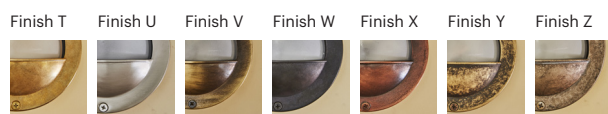

Ambactus

70020

GOOD NIGHT

Orichalcum Suspended