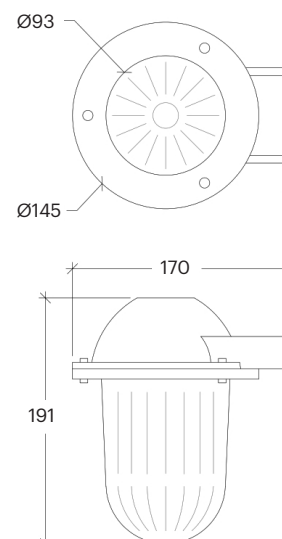

<b>CRI</b>	E27
<b>Life Time</b>	E27
<b>Dimensions</b>	Ø175 h102mm
<b>Adjustable</b>	No

70010.E27.XX.4.\*

Number	W	Colour Temperature	Light Distribution	Finish
70010	E27	XX	 4 Superwide	<ul style="list-style-type: none"> <li> T Raw Brass</li> <li> U Nickel matte</li> <li> V Antique Brass</li> <li> W Black Oxidation</li> <li> X Antique Cooper</li> <li> Y Matte Oxidation</li> <li> Z Pewter</li> </ul>

<b>CRI</b>	E27
<b>Life Time</b>	E27
<b>Dimensions</b>	Ø93x191 h170mm
<b>Adjustable</b>	No

70012.E27.XX.4.\*

Number	W	Colour Temperature	Light Distribution	Finish
70012	E27	XX	 4 Superwide	<ul style="list-style-type: none"> <li> T Raw Brass</li> <li> U Nickel matte</li> <li> V Antique Brass</li> <li> W Black Oxidation</li> <li> X Antique Cooper</li> <li> Y Matte Oxidation</li> <li> Z Pewter</li> </ul>