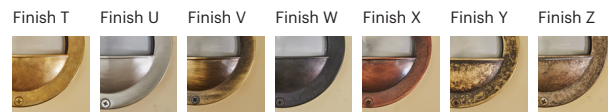

Situs

70021

GOOD NIGHT

Orichalcum Suspended

OUTDOOR

Suspended

<b>Installation</b>	Outdoor	<b>CRI</b>	E27
<b>Mounting Position</b>	Surface	<b>Life Time</b>	E27
<b>IP</b>	44	<b>Dimensions</b>	Ø154 h250mm
<b>Wattage</b>	max. 40W	<b>Adjustable</b>	No
<b>Lumen output</b>	E27	<b>Chain</b>	550mm
<b>Connection</b>	230V		
<b>Driver</b>	Not required		
<b>Dimmable</b>	E27		