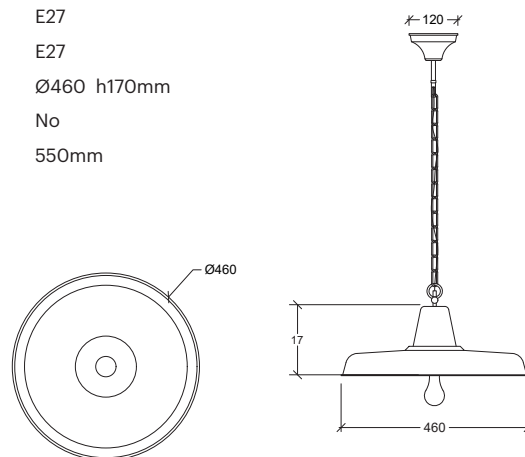

<b>Installation</b>	Interior
<b>Mounting Position</b>	Surface
<b>IP</b>	23
<b>Wattage</b>	max. 40W
<b>Lumen output</b>	E27
<b>Connection</b>	230V
<b>Driver</b>	Not required
<b>Dimmable</b>	E27

<b>CRI</b>	E27
<b>Life Time</b>	E27
<b>Dimensions</b>	Ø460 h170mm
<b>Adjustable</b>	No
<b>Chain</b>	550mm