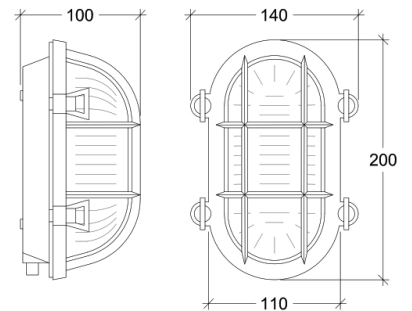

GOOD NIGHT

Orichalcum Surface

<b>Installation</b>	Outdoor	<b>CRI</b>	E27
<b>Mounting Position</b>	Surface	<b>Life Time</b>	E27
<b>IP</b>	64	<b>Dimensions</b>	200x140 h100mm
<b>Wattage</b>	max. 40W	<b>Adjustable</b>	No
<b>Lumen output</b>	E27		
<b>Connection</b>	230V		
<b>Driver</b>	Not required		
<b>Dimmable</b>	E27		