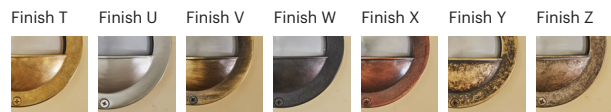

Nubilus

70002

GOOD NIGHT

Orichalcum Surface