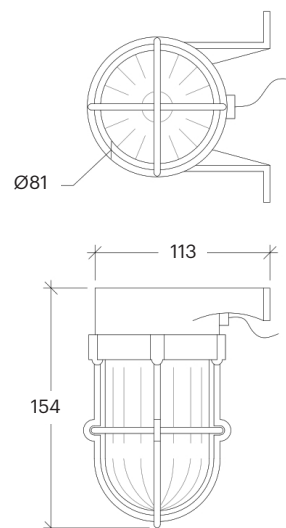

<b>CRI</b>	E27
<b>Life Time</b>	E27
<b>Dimensions</b>	Ø175 h102mm
<b>Adjustable</b>	No

70010.E27.XX.4.\*

Number	W	Colour Temperature	Light Distribution	Finish
70010	E27	XX	 4 Superwide	<ul style="list-style-type: none"> <li> T Raw Brass</li> <li> U Nickel matte</li> <li> V Antique Brass</li> <li> W Black Oxidation</li> <li> X Antique Cooper</li> <li> Y Matte Oxidation</li> <li> Z Pewter</li> </ul>

Camelum

70011

GOOD NIGHT

Orichalcum Surface

<b>Installation</b>	Outdoor	<b>CRI</b>	E27
<b>Mounting Position</b>	Surface	<b>Life Time</b>	E27
<b>IP</b>	64	<b>Dimensions</b>	Ø81x154 h113mm
<b>Wattage</b>	max. 40W	<b>Adjustable</b>	No
<b>Lumen output</b>	E27		
<b>Connection</b>	230V		
<b>Driver</b>	Not required		
<b>Dimmable</b>	E27		