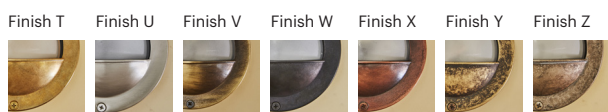

Lustrum

70026

GOOD NIGHT

Orichalcum Surface