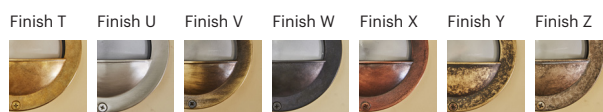

Talpa

70008

GOOD NIGHT

Orichalcum Surface