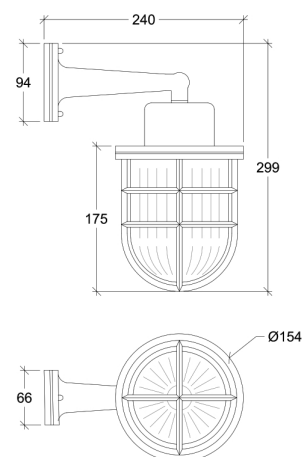

<b>CRI</b>	E27
<b>Life Time</b>	E27
<b>Dimensions</b>	Ø210x124 h330mm
<b>Adjustable</b>	No

70015.E27.XX.4.\*

Number	W	Colour Temperature	Light Distribution	Finish
70015	E27	XX	 4 Superwide	<ul style="list-style-type: none"> <li> T Raw Brass</li> <li> U Nickel matte</li> <li> V Antique Brass</li> <li> W Black Oxidation</li> <li> X Antique Cooper</li> <li> Y Matte Oxidation</li> <li> Z Pewter</li> </ul>

Proclivis

70016

GOOD NIGHT

Orichalcum Surface

<b>Installation</b>	Outdoor	<b>CRI</b>	E27
<b>Mounting Position</b>	Surface	<b>Life Time</b>	E27
<b>IP</b>	64	<b>Dimensions</b>	Ø154x299 h240mm
<b>Wattage</b>	max. 40W	<b>Adjustable</b>	No
<b>Lumen output</b>	E27		
<b>Connection</b>	230V		
<b>Driver</b>	Not required		
<b>Dimmable</b>	27		