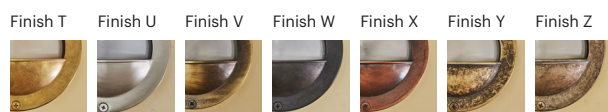

Proclivis

70016

GOOD NIGHT

Orichalcum Surface