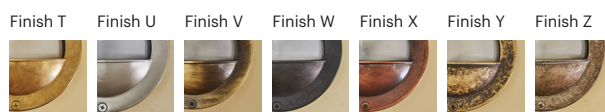

Ervum

70030

GOOD NIGHT

Orichalcum Surface