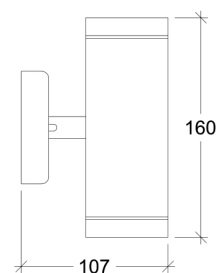

Ervum

70030

GOOD NIGHT

Orichalcum Surface

<b>Installation</b>	Outdoor
<b>Mounting Position</b>	Surface
<b>IP</b>	44
<b>Wattage</b>	2xGU10
<b>Lumen output</b>	2xGU10
<b>Connection</b>	230V
<b>Driver</b>	Not required
<b>Dimmable</b>	GU10

<b>CRI</b>	GU10
<b>Life Time</b>	GU10
<b>Dimensions</b>	Ø60x107 h160mm
<b>Adjustable</b>	No

70030.GU10.XX.\*\*

Number	W	Colour Temperature	Light Distribution	Finish
70030	2xGU10	XX	X	<ul style="list-style-type: none"> <li>● T Raw Brass</li> <li>● U Nickel matte</li> <li>● V Antique Brass</li> <li>● W Black Oxidation</li> <li>● X Antique Cooper</li> <li>● Y Matte Oxidation</li> <li>● Z Pewter</li> </ul>