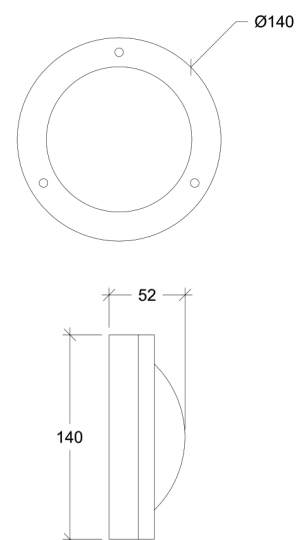

<b>CRI</b>	E27
<b>Life Time</b>	E27
<b>Dimensions</b>	222x106 h100mm
<b>Adjustable</b>	No

70002.E27.XX.4.\*

Number	W	Colour Temperature	Light Distribution	Finish
70002	E27	XX	4 Superwide	<ul style="list-style-type: none"> <li> T Raw Brass</li> <li> U Nickel matte</li> <li> V Antique Brass</li> <li> W Black Oxidation</li> <li> X Antique Cooper</li> <li> Y Matte Oxidation</li> <li> Z Pewter</li> </ul>

<b>CRI</b>	E27
<b>Life Time</b>	E27
<b>Dimensions</b>	Ø140 h52mm
<b>Adjustable</b>	No

70003.30.\*\*.\*\*

Number	W	Colour Temperature	Light Distribution	Finish
70003	E27	XX	 4 Superwide	<ul style="list-style-type: none"> <li> T Raw Brass</li> <li> U Nickel matte</li> <li> V Antique Brass</li> <li> W Black Oxidation</li> <li> X Antique Cooper</li> <li> Y Matte Oxidation</li> <li> Z Pewter</li> </ul>

Drako

70004

GOOD NIGHT

Orichalcum Surface

<b>Installation</b>	Outdoor
<b>Mounting Position</b>	Surface
<b>IP</b>	65
<b>Wattage</b>	max. 40W
<b>Lumen output</b>	E27
<b>Connection</b>	230V
<b>Driver</b>	Not required
<b>Dimmable</b>	E27

<b>CRI</b>	E27
<b>Life Time</b>	E27
<b>Dimensions</b>	Ø140 h52mm
<b>Adjustable</b>	No

70004.E27.XX.4.\*

Number	W	Colour Temperature	Light Distribution	Finish
70004	E27	XX	 4 Superwide	<ul style="list-style-type: none"> <li> T Raw Brass</li> <li> U Nickel matte</li> <li> V Antique Brass</li> <li> W Black Oxidation</li> <li> X Antique Cooper</li> <li> Y Matte Oxidation</li> <li> Z Pewter</li> </ul>