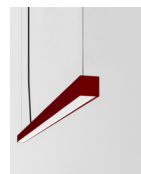

QUATTUOR 600
page 159