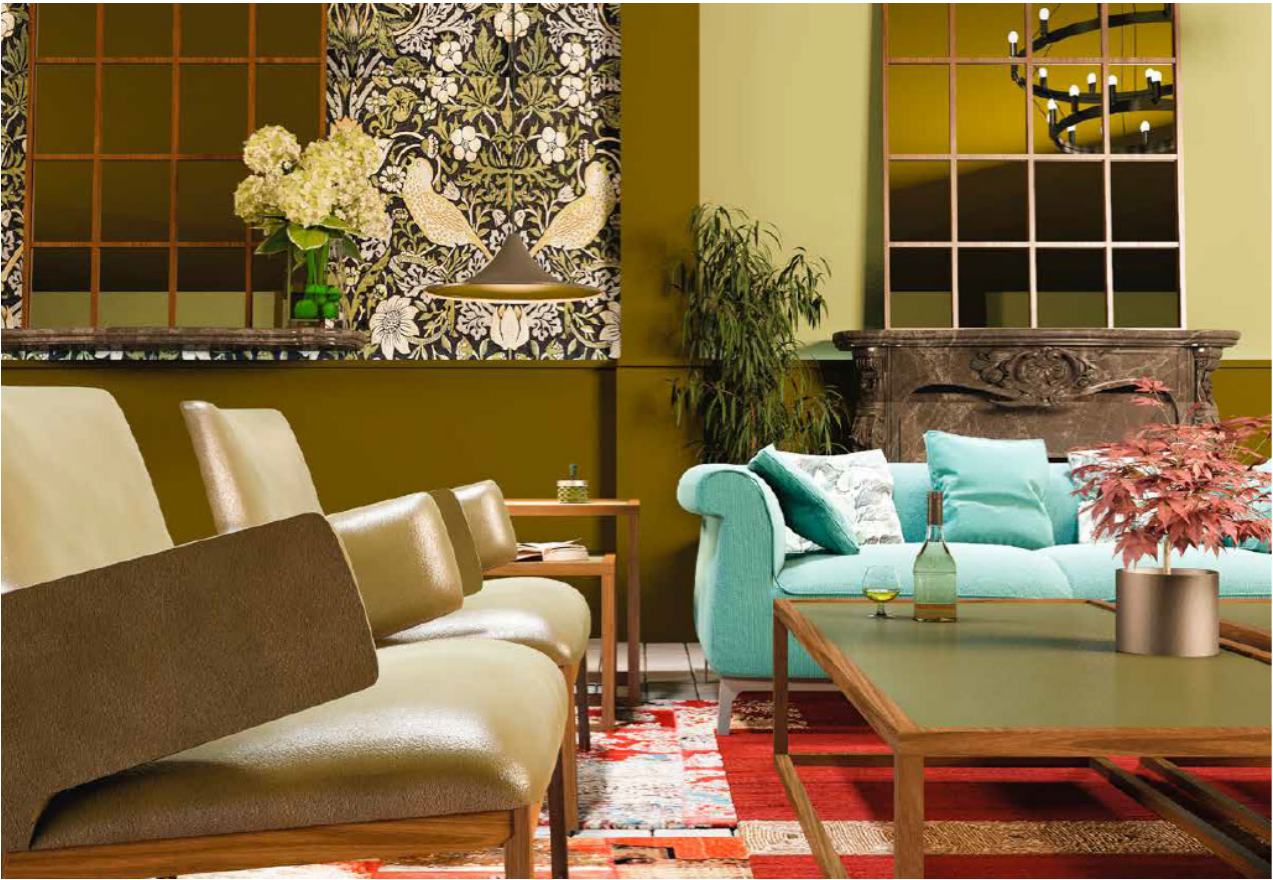

LKS5 01.**.**.**

Number	W	Colour Temperature	Light Distribution	Finish
LKS5 01	E27	XX	XX	<p><i>Exterior & Interior</i></p> <ul style="list-style-type: none"> ⊙ 11 White & White ● 21 Black & White ⊙ 22 Black & Black ● 24 Black & Gold ⊙ 44 Gold & Gold ● AA Corten & Corten ● MN Metal Copper & Metal Copper ● NN Metal Gold & Metal Gold ● PP Metal Chrome & Metal Chrome <p>RA RAL chart</p> <p>Other combinations on request</p>