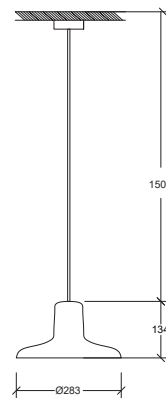

CRI	E27
Life Time L70	E27
Cut-out Size	-
Dimensions	Ø283 h134mm
Adjustable	No

LKS3 02.**.**.**

Number	W	Colour Temperature	Light Distribution	Finish
LKS302	E27	XX	XX	<p><i>Exterior & Interior</i></p> <ul style="list-style-type: none"> ⊙ 11 White & White ● 21 Black & White ⊙ 22 Black & Black ● 24 Black & Gold ⊙ 44 Gold & Gold ● AA Corten & Corten ⊙ MN Metal Copper & Metal Copper ⊙ NN Metal Gold & Metal Gold ⊙ PP Metal Chrome & Metal Chrome <p>RA RAL chart</p> <p>Other combinations on request</p>