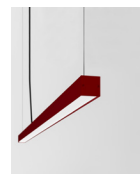

QUATTUOR
900 page 161