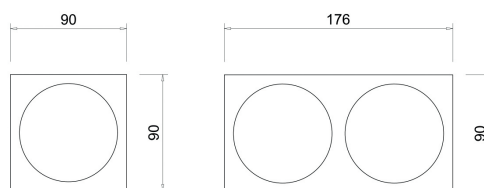

10001.A.11.10 Square frame-1
10001.A.12.10 Square frame-2

○ White

Other finishes upon request