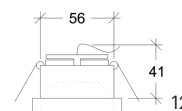

<b>CRI</b>	>80
<b>Life Time</b>	L70/B10>20.000 h
<b>Cut-out Size</b>	Ø65 h50mm
<b>Dimensions</b>	Ø72 h41mm
<b>Adjustable</b>	No

10012.7.\*\*.3.\*\*.DTR

Number	W	Colour Temperature	Light Distribution	Finish	Dim
10012	7	27 2700	 3 Wide 38°	○ 10 White	DTR Phase dim
		30 3000		● 20 Black	
		40 4000		● 40 Gold	