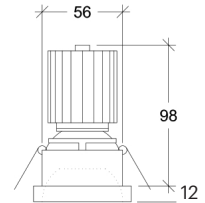

<b>Wattage</b>	5W
<b>Lumen Output</b>	750
<b>Connection</b>	150mA
<b>Dimensions</b>	Ø72 h71mm
<b>Cut-out size</b>	Ø65 h81mm

<b>Wattage</b>	8,6W
<b>Lumen Output</b>	1200
<b>Connection</b>	250mA
<b>Dimensions</b>	Ø72 h98mm
<b>Cut-out size</b>	Ø65 h110mm