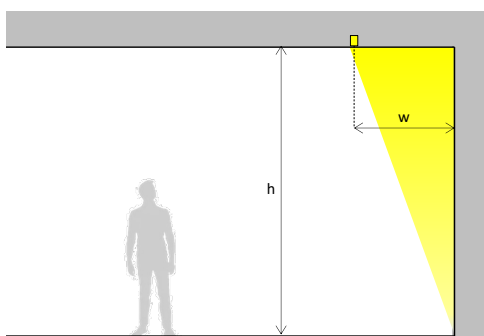

Recommended layout

$w \approx 0,4 \times h$
 $d \leq 1,2 \times w$