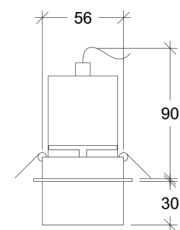

<b>CRI</b>	>90
<b>Life Time</b>	L80/B10>25.000 h
<b>Cut-out Size</b>	Ø62 h100mm
<b>Dimensions</b>	Ø68 h90mm
<b>Adjustable</b>	No

10010.10.\*\*.\*\*\*.DTR

Number	W	Colour Temperature	Light Distribution	Finish	Dim
10010	10	27 2700	1 Narrow 12°	⊙ 11 White & White	DTR Phase dim
		30 3000	2 Medium 24°	⦿ 14 White & Gold	
		40 4000	3 Wide 36°	⦿ 22 Black & Black	
			● 24 Black & Gold		