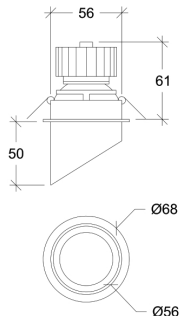

<b>Wattage</b>	5W
<b>Lumen Output</b>	750
<b>Connection</b>	150mA
<b>Dimensions</b>	Ø68 h61mm
<b>Cut-out size</b>	Ø62 h73mm

<b>Wattage</b>	8,6W
<b>Lumen Output</b>	1200
<b>Connection</b>	250mA
<b>Dimensions</b>	Ø68 h88mm
<b>Cut-out size</b>	Ø62 h100mm