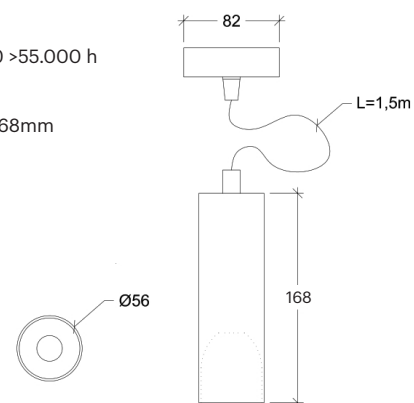

<b>CRI</b>	>90
<b>Life Time</b>	L80/B10 >55.000 h
<b>Cut-out Size</b>	-
<b>Dimensions</b>	Ø56 h168mm
<b>Adjustable</b>	No

35068.\*.\*.\*.DTR

Number	W	Colour Temperature	Light Distribution	Finish	Dim
35067	5	27 2700	1 Narrow 14°	10 White	DTR
		30 3000	2 Medium 25°	20 Black	
	9	40 4000	3 Wide 40°	30 Aluminium	
			4 Superwide 60°	40 Gold	
				A0 Corten	
				B0 Copper	