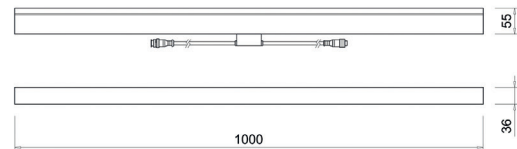

70009.6.27.6.80

Caminus-I 1000x36 24V 6W 2700K Opal

70009.6.30.6.80

Caminus-I 1000x36 24V 6W 3000K Opal

70009.6.RGB.6.80

Caminus-I 1000x36 24V 6W RGB Opal