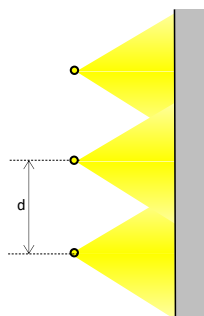

Recommended layout

$w \approx 0,4 \times h$
 $d \leq 1,2 \times w$