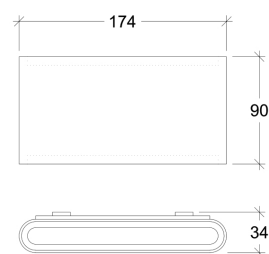

# Laminus Big

80086

GOOD NIGHT

Surface

<b>Installation</b>	Indoor / Outdoor	<b>CRI</b>	>80
<b>Mounting Position</b>	Surface	<b>Life Time</b>	30.000 h
<b>IP</b>	54	<b>Cut-out Size</b>	-
<b>Wattage</b>	2 x 6W	<b>Dimensions</b>	174x34 h90mm
<b>Lumen output</b>	2 x 700	<b>Adjustable</b>	No
<b>Connection</b>	230V		
<b>Driver</b>	Not required		
<b>Dimmable*</b>	Non-dimmable		