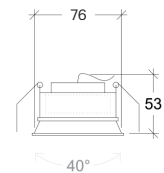

<b>CRI</b>	>80
<b>Life Time</b>	L70/B10>20.000 h
<b>Cut-out Size</b>	Ø76 h65mm
<b>Dimensions</b>	Ø82 h53mm
<b>Adjustable</b>	Yes

10001.7.\*\*.3.\*\*.DTR

Number	W	Colour Temperature	Light Distribution	Finish	Dim
10001	7	27 2700	3 Wide 38°	10 White	DTR Phase dim
		30 3000		20 Black	
		40 4000		40 Gold	