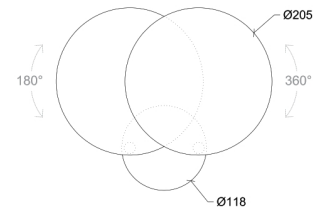

# Lunis Twin

30111

GOOD NIGHT

Surface

<b>Installation</b>	Indoor	<b>CRI</b>	>90
<b>Mounting Position</b>	Surface	<b>Life Time</b>	35.000 h
<b>IP</b>	20	<b>Cut-out Size</b>	-
<b>Wattage</b>	2x15W	<b>Dimensions</b>	Ø205x2 h145mm
<b>Lumen output</b>	2x1600	<b>Adjustable</b>	Yes
<b>Connection</b>	230V		
<b>Driver</b>	Not required		
<b>Dimmable</b>	Phase Dim		