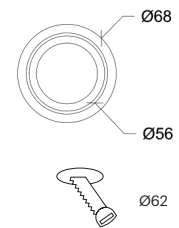

<b>CRI</b>	>90
<b>Life Time</b>	L80/B10>25.000 h
<b>Cut-out Size</b>	Ø62 h100mm
<b>Dimensions</b>	Ø68 h90mm
<b>Adjustable</b>	No

10010.10.\*\*.\*\*\*.DTR

Number	W	Colour Temperature	Light Distribution	Finish	Dim
10010	10	27 2700	1 Narrow 12°	⊙ 11 White & White	DTR Phase dim
		30 3000	2 Medium 24°	⦿ 14 White & Gold	
		40 4000	3 Wide 36°	⦿ 22 Black & Black	
			● 24 Black & Gold		