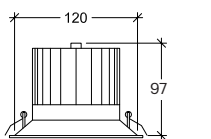

<b>Wattage</b>	22W
<b>Lumen Output</b>	2100
<b>Connection</b>	500mA
<b>Dimensions</b>	Ø130 h97mm
<b>Cut-out size</b>	Ø120 h105mm

<b>Wattage</b>	30W
<b>Lumen Output</b>	3500
<b>Connection</b>	700mA
<b>Dimensions</b>	Ø160 h130mm
<b>Cut-out size</b>	Ø145 h140mm