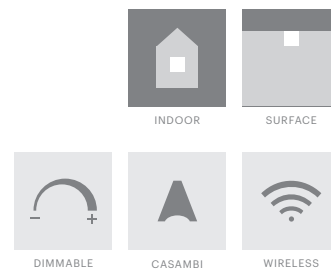

Purus

30088

GOOD NIGHT

Surface

<b>Installation</b>	Indoor
<b>Mounting Position</b>	Surface
<b>Material</b>	Aluminium
<b>IP</b>	20
<b>Wattage</b>	E27
<b>Lumen output</b>	E27
<b>Connection</b>	230V
<b>Driver</b>	Not required
<b>Dimmable</b>	Depending on lamp