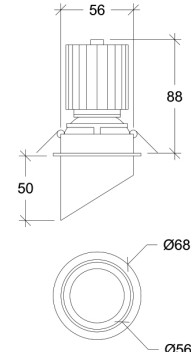

<b>Wattage</b>	5W
<b>Lumen Output</b>	750
<b>Connection</b>	150mA
<b>Dimensions</b>	Ø68 h61mm
<b>Cut-out size</b>	Ø62 h73mm

<b>Wattage</b>	8,6W
<b>Lumen Output</b>	1200
<b>Connection</b>	250mA
<b>Dimensions</b>	Ø68 h88mm
<b>Cut-out size</b>	Ø62 h100mm