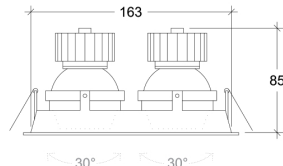

<b>CRI</b>	>90
<b>Life Time</b>	L80/B10>25.000 h
<b>Cut-out size</b>	165x80 mm
<b>Adjustable</b>	Yes

<b>Wattage</b>	2 x 5W
<b>Lumen Output</b>	2 x 750
<b>Connection</b>	150mA
<b>Dimensions</b>	175x90 h85mm
<b>Cut-out size</b>	165x80 h95mm