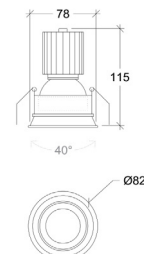

<b>Wattage</b>	5W
<b>Lumen Output</b>	750
<b>Connection</b>	150mA
<b>Dimensions</b>	Ø82 h88mm
<b>Cut-out Size</b>	Ø76 h98mm

<b>Wattage</b>	8,6W
<b>Lumen Output</b>	1200
<b>Connection</b>	250mA
<b>Dimensions</b>	Ø82 h115mm
<b>Cut-out Size</b>	Ø76 h120mm