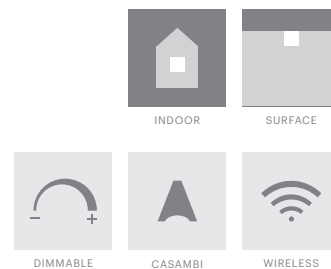

# Porcellanatum Basic Switch

30081

GOOD NIGHT

Surface

<b>Installation</b>	Indoor
<b>Mounting Position</b>	Surface
<b>Material</b>	Porcelain
<b>IP</b>	20
<b>Wattage</b>	E27
<b>Lumen output</b>	E27
<b>Connection</b>	230V
<b>Driver</b>	Not required
<b>Dimmable</b>	Depending on lamp