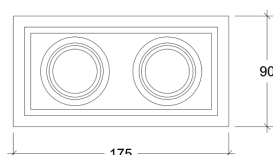

<b>CRI</b>	>90
<b>Life Time</b>	L80/B10>25.000 h
<b>Cut-out size</b>	165x80 mm
<b>Adjustable</b>	Yes

<b>Wattage</b>	2 x 5W
<b>Lumen Output</b>	2 x 750
<b>Connection</b>	150mA
<b>Dimensions</b>	175x90 h85mm
<b>Cut-out size</b>	165x80 h95mm