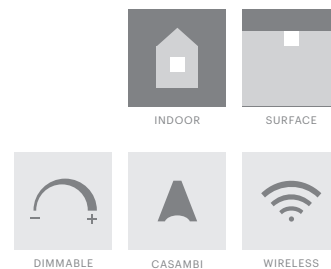

# Porcellanatum Basic

30080

GOOD NIGHT

Surface

<b>Installation</b>	Indoor
<b>Mounting Position</b>	Surface
<b>Material</b>	Porcelain
<b>IP</b>	20
<b>Wattage</b>	E27
<b>Lumen output</b>	E27
<b>Connection</b>	230V
<b>Driver</b>	Not required
<b>Dimmable</b>	Depending on lamp