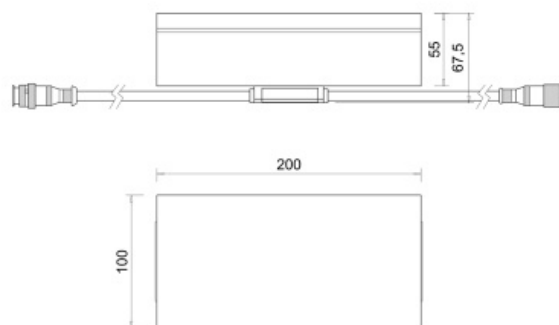

## 70008.3.27.6.80

Caminus-r 100x200 24V 2'6W 2700K Opal