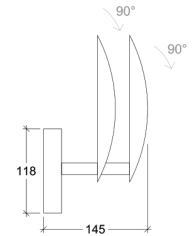

# Lunis Twin

30111

GOOD NIGHT

Surface

<b>Installation</b>	Indoor	<b>CRI</b>	>90
<b>Mounting Position</b>	Surface	<b>Life Time</b>	35.000 h
<b>IP</b>	20	<b>Cut-out Size</b>	-
<b>Wattage</b>	2x15W	<b>Dimensions</b>	Ø205x2 h145mm
<b>Lumen output</b>	2x1600	<b>Adjustable</b>	Yes
<b>Connection</b>	230V		
<b>Driver</b>	Not required		
<b>Dimmable</b>	Phase Dim		