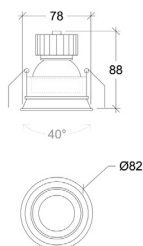

<b>Wattage</b>	5W
<b>Lumen Output</b>	750
<b>Connection</b>	150mA
<b>Dimensions</b>	Ø82 h88mm
<b>Cut-out Size</b>	Ø76 h98mm

<b>Wattage</b>	8,6W
<b>Lumen Output</b>	1200
<b>Connection</b>	250mA
<b>Dimensions</b>	Ø82 h115mm
<b>Cut-out Size</b>	Ø76 h120mm