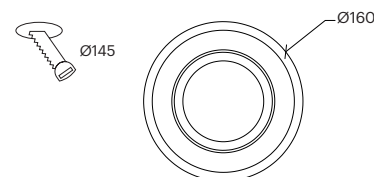

<b>Wattage</b>	22W
<b>Lumen Output</b>	2100
<b>Connection</b>	500mA
<b>Dimensions</b>	Ø130 h97mm
<b>Cut-out size</b>	Ø120 h105mm

<b>Wattage</b>	30W
<b>Lumen Output</b>	3500
<b>Connection</b>	700mA
<b>Dimensions</b>	Ø160 h130mm
<b>Cut-out size</b>	Ø145 h140mm