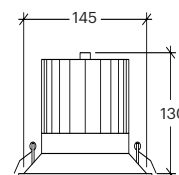

<b>Wattage</b>	22W
<b>Lumen Output</b>	2100
<b>Connection</b>	500mA
<b>Dimensions</b>	Ø130 h97mm
<b>Cut-out size</b>	Ø120 h105mm

<b>Wattage</b>	30W
<b>Lumen Output</b>	3500
<b>Connection</b>	700mA
<b>Dimensions</b>	Ø160 h130mm
<b>Cut-out size</b>	Ø145 h140mm