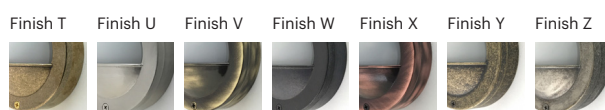

Vistrum

70009

GOOD NIGHT

Orichalcum Surface

Fixture finish changes with weather, affecting appearance over time

<b>Installation</b>	Outdoor
<b>Mounting Position</b>	Surface
<b>IP</b>	64
<b>Wattage</b>	G9
<b>Lumen output</b>	G9
<b>Connection</b>	230V
<b>Driver</b>	Not required
<b>Dimmable</b>	G9

<b>CRI</b>	G9
<b>Life Time</b>	G9
<b>Dimensions</b>	Ø140 h62mm
<b>Adjustable</b>	No

70009.G9.XX.4.\*

Number	W	Colour Temperature	Light Distribution	Finish
70009	G9	XX	4 Superwide	<ul style="list-style-type: none"> <li> T Raw Brass</li> <li> U Nickel matte</li> <li> V Antique Brass</li> <li> W Black Oxidation</li> <li> X Antique Cooper</li> <li> Y Matte Oxidation</li> <li> Z Pewter</li> </ul>