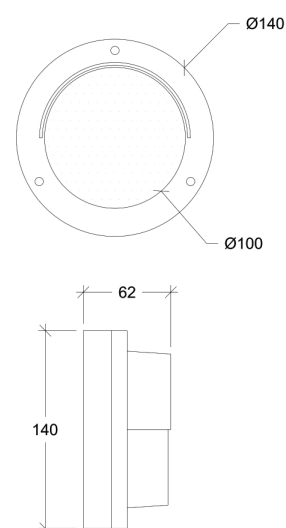

Vistrum

70009

GOOD NIGHT

Orichalcum Surface

Fixture finish changes with weather, affecting appearance over time

<b>Installation</b>	Outdoor
<b>Mounting Position</b>	Surface
<b>IP</b>	64
<b>Wattage</b>	G9
<b>Lumen output</b>	G9
<b>Connection</b>	230V
<b>Driver</b>	Not required
<b>Dimmable</b>	G9

<b>CRI</b>	G9
<b>Life Time</b>	G9
<b>Dimensions</b>	Ø140 h62mm
<b>Adjustable</b>	No

70009.G9.XX.4.\*

Number	W	Colour Temperature	Light Distribution	Finish
70009	G9	XX	4 Superwide	<ul style="list-style-type: none"> <li> T Raw Brass</li> <li> U Nickel matte</li> <li> V Antique Brass</li> <li> W Black Oxidation</li> <li> X Antique Cooper</li> <li> Y Matte Oxidation</li> <li> Z Pewter</li> </ul>