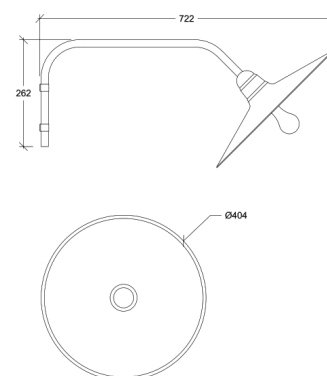

Promptus

70017

GOOD NIGHT

Orichalcum Surface

Fixture finish changes with weather, affecting appearance over time

<b>Installation</b>	Outdoor	<b>CRI</b>	E27
<b>Mounting Position</b>	Surface	<b>Life Time</b>	E27
<b>IP</b>	23	<b>Dimensions</b>	Ø404 h722mm
<b>Wattage</b>	max. 40W	<b>Adjustable</b>	No
<b>Lumen output</b>	E27		
<b>Connection</b>	230V		
<b>Driver</b>	Not required		
<b>Dimmable</b>	E27		

70017.E27.XX.4.\*

Number	W	Colour Temperature	Light Distribution	Finish
70017	E27	XX	 4 Superwide	<ul style="list-style-type: none"> <li> T Raw Brass</li> <li> U Nickel matte</li> <li> V Antique Brass</li> <li> W Black Oxidation</li> <li> X Antique Cooper</li> <li> Y Matte Oxidation</li> <li> Z Pewter</li> </ul>