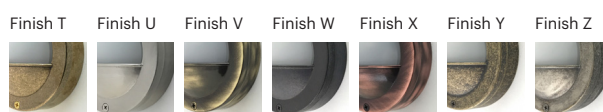

Promptus

70017

GOOD NIGHT

Orichalcum Surface

Fixture finish changes with weather, affecting appearance over time

<b>Installation</b>	Outdoor	<b>CRI</b>	E27
<b>Mounting Position</b>	Surface	<b>Life Time</b>	E27
<b>IP</b>	23	<b>Dimensions</b>	Ø404 h722mm
<b>Wattage</b>	max. 40W	<b>Adjustable</b>	No
<b>Lumen output</b>	E27		
<b>Connection</b>	230V		
<b>Driver</b>	Not required		
<b>Dimmable</b>	E27		

70017.E27.XX.4.\*

Number	W	Colour Temperature	Light Distribution	Finish
70017	E27	XX	 4 Superwide	<ul style="list-style-type: none"> <li> T Raw Brass</li> <li> U Nickel matte</li> <li> V Antique Brass</li> <li> W Black Oxidation</li> <li> X Antique Cooper</li> <li> Y Matte Oxidation</li> <li> Z Pewter</li> </ul>