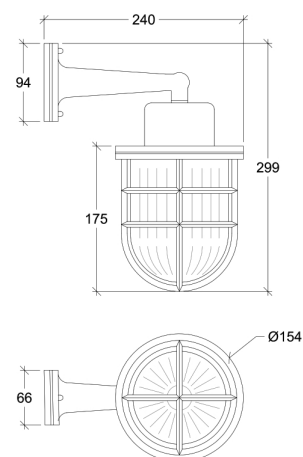

Proclivis

70016

GOOD NIGHT

Orichalcum Surface

Fixture finish changes with weather, affecting appearance over time

<b>Installation</b>	Outdoor	<b>CRI</b>	E27
<b>Mounting Position</b>	Surface	<b>Life Time</b>	E27
<b>IP</b>	64	<b>Dimensions</b>	Ø154x299 h240mm
<b>Wattage</b>	max. 40W	<b>Adjustable</b>	No
<b>Lumen output</b>	E27		
<b>Connection</b>	230V		
<b>Driver</b>	Not required		
<b>Dimmable</b>	27		

70016.E27.XX.4.\*

Number	W	Colour Temperature	Light Distribution	Finish
70016	E27	XX	4 Superwide	<ul style="list-style-type: none"> <li> T Raw Brass</li> <li> U Nickel matte</li> <li> V Antique Brass</li> <li> W Black Oxidation</li> <li> X Antique Cooper</li> <li> Y Matte Oxidation</li> <li> Z Pewter</li> </ul>