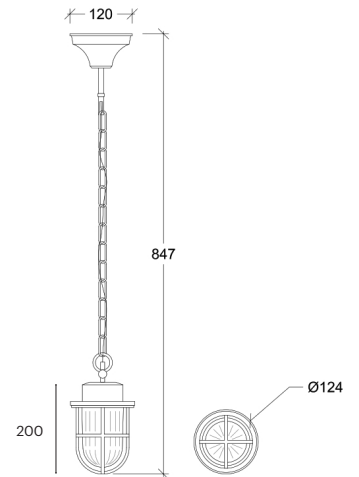

lugatus

70018

GOOD NIGHT

Orichalcum Suspended

Fixture finish changes with weather, affecting appearance over time

<b>Installation</b>	Outdoor	<b>CRI</b>	E27
<b>Mounting Position</b>	Surface	<b>Life Time</b>	E27
<b>IP</b>	44	<b>Dimensions</b>	Ø124 h200mm
<b>Wattage</b>	max. 40W	<b>Adjustable</b>	No
<b>Lumen output</b>	E27	<b>Chain</b>	550mm
<b>Connection</b>	230V		
<b>Driver</b>	Not required		
<b>Dimmable</b>	E27		

70018.E27.XX.4.\*

Number	W	Colour Temperature	Light Distribution	Finish
70018	E27	XX	 4 Superwide	<ul style="list-style-type: none"> <li> T Raw Brass</li> <li> U Nickel matte</li> <li> V Antique Brass</li> <li> W Black Oxidation</li> <li> X Antique Cooper</li> <li> Y Matte Oxidation</li> <li> Z Pewter</li> </ul>