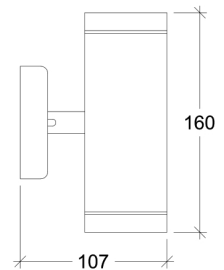

Ervum

70030

GOOD NIGHT

Orichalcum Surface

Fixture finish changes with weather, affecting appearance over time

<b>Installation</b>	Outdoor
<b>Mounting Position</b>	Surface
<b>IP</b>	44
<b>Wattage</b>	2xGU10
<b>Lumen output</b>	2xGU10
<b>Connection</b>	230V
<b>Driver</b>	Not required
<b>Dimmable</b>	GU10

<b>CRI</b>	GU10
<b>Life Time</b>	GU10
<b>Dimensions</b>	Ø60x107 h160mm
<b>Adjustable</b>	No

70030.GU10.XX.\*\*

Number	W	Colour Temperature	Light Distribution	Finish
70030	2xGU10	XX	X	<ul style="list-style-type: none"> <li><span style="display: inline-block; width: 10px; height: 10px; background-color: #c08040; border-radius: 50%; margin-right: 5px;"></span> T Raw Brass</li> <li><span style="display: inline-block; width: 10px; height: 10px; background-color: #a0a0a0; border-radius: 50%; margin-right: 5px;"></span> U Nickel matte</li> <li><span style="display: inline-block; width: 10px; height: 10px; background-color: #806040; border-radius: 50%; margin-right: 5px;"></span> V Antique Brass</li> <li><span style="display: inline-block; width: 10px; height: 10px; background-color: #202020; border-radius: 50%; margin-right: 5px;"></span> W Black Oxidation</li> <li><span style="display: inline-block; width: 10px; height: 10px; background-color: #804040; border-radius: 50%; margin-right: 5px;"></span> X Antique Cooper</li> <li><span style="display: inline-block; width: 10px; height: 10px; background-color: #404040; border-radius: 50%; margin-right: 5px;"></span> Y Matte Oxidation</li> <li><span style="display: inline-block; width: 10px; height: 10px; background-color: #404040; border-radius: 50%; margin-right: 5px;"></span> Z Pewter</li> </ul>