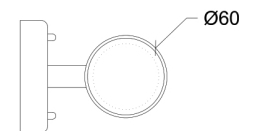

Ervum

70030

GOOD NIGHT

Orichalcum Surface

Fixture finish changes with weather, affecting appearance over time

<b>Installation</b>	Outdoor
<b>Mounting Position</b>	Surface
<b>IP</b>	44
<b>Wattage</b>	2xGU10
<b>Lumen output</b>	2xGU10
<b>Connection</b>	230V
<b>Driver</b>	Not required
<b>Dimmable</b>	GU10

<b>CRI</b>	GU10
<b>Life Time</b>	GU10
<b>Dimensions</b>	Ø60x107 h160mm
<b>Adjustable</b>	No

70030.GU10.XX.\*\*

Number	W	Colour Temperature	Light Distribution	Finish
70030	2xGU10	XX	X	<ul style="list-style-type: none"> <li><span style="display: inline-block; width: 10px; height: 10px; background-color: #c08040; border-radius: 50%; margin-right: 5px;"></span> T Raw Brass</li> <li><span style="display: inline-block; width: 10px; height: 10px; background-color: #a0a0a0; border-radius: 50%; margin-right: 5px;"></span> U Nickel matte</li> <li><span style="display: inline-block; width: 10px; height: 10px; background-color: #806040; border-radius: 50%; margin-right: 5px;"></span> V Antique Brass</li> <li><span style="display: inline-block; width: 10px; height: 10px; background-color: #202020; border-radius: 50%; margin-right: 5px;"></span> W Black Oxidation</li> <li><span style="display: inline-block; width: 10px; height: 10px; background-color: #804040; border-radius: 50%; margin-right: 5px;"></span> X Antique Cooper</li> <li><span style="display: inline-block; width: 10px; height: 10px; background-color: #404040; border-radius: 50%; margin-right: 5px;"></span> Y Matte Oxidation</li> <li><span style="display: inline-block; width: 10px; height: 10px; background-color: #404040; border-radius: 50%; margin-right: 5px;"></span> Z Pewter</li> </ul>