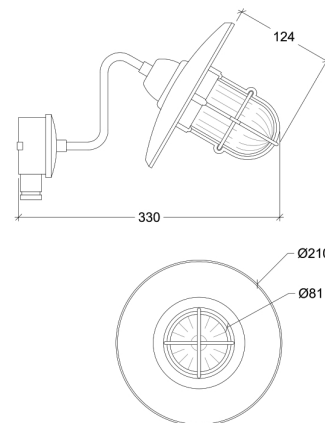

Clinatus

70015

GOOD NIGHT

Orichalcum Surface

Fixture finish changes with weather, affecting appearance over time

<b>Installation</b>	Outdoor
<b>Mounting Position</b>	Surface
<b>IP</b>	44
<b>Wattage</b>	max. 40W
<b>Lumen output</b>	E27
<b>Connection</b>	230V
<b>Driver</b>	Not required
<b>Dimmable</b>	E27

<b>CRI</b>	E27
<b>Life Time</b>	E27
<b>Dimensions</b>	Ø210x124 h330mm
<b>Adjustable</b>	No

70015.E27.XX.4.\*

Number	W	Colour Temperature	Light Distribution	Finish
70015	E27	XX	4 Superwide	<ul style="list-style-type: none"> <li> T Raw Brass</li> <li> U Nickel matte</li> <li> V Antique Brass</li> <li> W Black Oxidation</li> <li> X Antique Cooper</li> <li> Y Matte Oxidation</li> <li> Z Pewter</li> </ul>