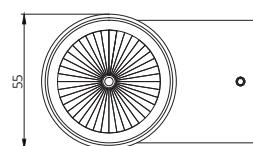

CRI	GU10
Life Time	GU10
Cut-out Size	-
Dimensions	Ø55x89 h175mm
Adjustable	No

LKA402.**.**.**

Number	W	Colour Temperature	Light Distribution	Finish
LKA402	2xGU10	XX Depending on lamp	XX Depending on lamp	<ul style="list-style-type: none"> <li style="width: 50%;">○ 10 White <li style="width: 50%;">● MO Metallic Copper <li style="width: 50%;">● 20 Black <li style="width: 50%;">● NO Metallic Gold <li style="width: 50%;">● 40 Gold <li style="width: 50%;">● PO Metallic Chrome <li style="width: 50%;">● CO Silver <li style="width: 50%;">RA RAL Chart <li style="width: 50%;">● BO Copper