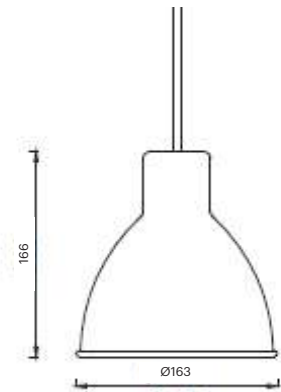

# NOLA CAUPONA 1616

LKC4 02

GOOD NIGHT

Suspended

<b>Installation</b>	Indoor	<b>CRI</b>	E27
<b>Mounting Position</b>	Suspended	<b>Life Time L70</b>	E27
<b>IP</b>	20	<b>Cut-out Size</b>	-
<b>Wattage</b>	max 50W	<b>Dimensions</b>	Ø163 h166mm
<b>Lumen output</b>	E27	<b>Adjustable</b>	No
<b>Connection</b>	230V		
<b>Driver</b>	Not required		
<b>Dimmable</b>	Depending on lamp		