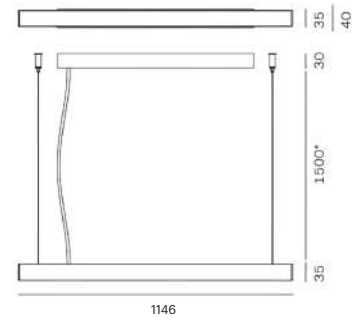

<b>CRI</b>	> 90
<b>Life Time</b>	L80 / B10 72.000 h
<b>Cut-out Size</b>	-
<b>Dimensions</b>	866x35 h35mm
<b>Adjustable</b>	No

LKS320.\*\*.\*\*.\*\*

Number	W	Colour Temperature	Light Distribution	Finish	
LKS320	12	27 2700	<b>6</b> Opal 120°	<b>10</b> White	<b>MO</b> Metallic Copper
	18	30 3000		<b>20</b> Black	<b>NO</b> Metallic Gold
	26	40 4000		<b>40</b> Gold	<b>PO</b> Metallic Chrome
				<b>CO</b> Silver	<b>RA</b> RAL Chart
				<b>BO</b> Copper	

<b>CRI</b>	> 90
<b>Life Time</b>	L80 / B10 72.000 h
<b>Cut-out Size</b>	-
<b>Dimensions</b>	1146x35 h35mm
<b>Adjustable</b>	No

LKS320.\*\*.\*\*.\*\*

Number	W	Colour Temperature	Light Distribution	Finish
LKS320	16	27 2700	6 Opal 120°	<ul style="list-style-type: none"> <li> 10 White</li> <li> 20 Black</li> <li> 40 Gold</li> <li> CO Silver</li> <li> BO Copper</li> </ul>
	24	30 3000		<ul style="list-style-type: none"> <li> MO Metallic Copper</li> <li> NO Metallic Gold</li> <li> PO Metallic Chrome</li> </ul>
	35	40 4000		<ul style="list-style-type: none"> <li>RA RAL Chart</li> </ul>