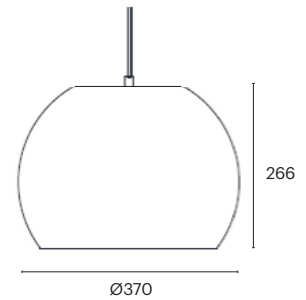

<b>CRI</b>	> 90
<b>Life Time</b>	L80 / B10 72.000 h
<b>Cut-out Size</b>	-
<b>Dimensions</b>	866x43,5 h100mm
<b>Adjustable</b>	No

LKS517.\*\*.\*\*.\*.\*\*

Number	W	Colour Temperature	Light Distribution	Finish	
LKS517	12	27 2700		10 White 20 Black 40 Gold CO Silver BO Copper	MO Metallic Copper NO Metallic Gold PO Metallic Chrome RA RAL Chart
	18	30 3000			
	26	40 4000			

<b>CRI</b>	> 90
<b>Life Time</b>	L80 / B10 72.000 h
<b>Cut-out Size</b>	-
<b>Dimensions</b>	1146x43,5 h100mm
<b>Adjustable</b>	No

LKS518.\*\*.\*\*.\*\*

Number	W	Colour Temperature	Light Distribution	Finish
LKS518	16	27 2700	6 Opal 120° (Up & Down)	10 White      MO Metallic Copper
	24	30 3000		20 Black      NO Metallic Gold
	35	40 4000		40 Gold      PO Metallic Chrome CO Silver     RA RAL Chart BO Copper

<b>CRI</b>	GU10
<b>Life Time</b>	GU10
<b>Cut-out Size</b>	-
<b>Dimensions</b>	Ø120 h100mm
<b>Adjustable</b>	No

LKC601.\*\*.\*\*.\*\*

Number	W	Colour Temperature	Light Distribution	Finish
LKC601	GU10	XX Depending on lamp	XX Depending on lamp	<ul style="list-style-type: none"> <li>○ 10 White</li> <li>● 20 Black</li> <li>● 40 Gold</li> <li>● CO Silver</li> <li>● BO Copper</li> <li>● MO Metallic Copper</li> <li>● NO Metallic Gold</li> <li>● PO Metallic Chrome</li> <li>RA RAL Chart</li> </ul>

<b>CRI</b>	E27
<b>Life Time</b>	E27
<b>Cut-out Size</b>	-
<b>Dimensions</b>	Ø370 h266mm
<b>Adjustable</b>	No

LKC101.\*\*.\*\*.\*\*

Number	W	Colour Temperature	Light Distribution	Finish
LKC101	E27	XX	XX	<p><i>Exterior &amp; Interior</i></p> <ul style="list-style-type: none"> <li>⊙ 11 White &amp; White</li> <li>● 21 Black &amp; White</li> <li>⊙ 22 Black &amp; Black</li> <li>● 24 Black &amp; Gold</li> <li>⊙ 44 Gold &amp; Gold</li> <li>● AA Corten &amp; Corten</li> <li>⊙ MN Metal Copper &amp; Metal Copper</li> <li>⊙ NN Metal Gold &amp; Metal Gold</li> <li>⊙ PP Metal Chrome &amp; Metal Chrome</li> </ul> <p>RA RAL chart</p> <p>Other combinations on request</p>