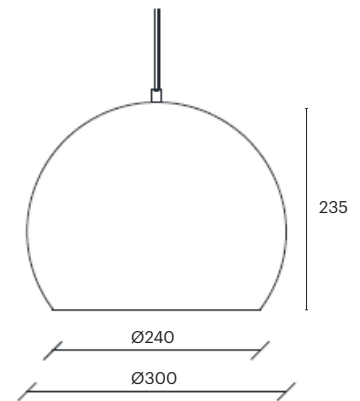

<b>CRI</b>	GU10
<b>Life Time</b>	GU10
<b>Cut-out Size</b>	-
<b>Dimensions</b>	Ø120 h100mm
<b>Adjustable</b>	No

LKC601.\*\*.\*\*.\*\*

Number	W	Colour Temperature	Light Distribution	Finish
LKC601	GU10	XX Depending on lamp	XX Depending on lamp	<ul style="list-style-type: none"> <li>○ 10 White</li> <li>● 20 Black</li> <li>● 40 Gold</li> <li>● CO Silver</li> <li>● BO Copper</li> <li>● MO Metallic Copper</li> <li>● NO Metallic Gold</li> <li>● PO Metallic Chrome</li> <li>RA RAL Chart</li> </ul>

<b>CRI</b>	E27
<b>Life Time</b>	E27
<b>Cut-out Size</b>	-
<b>Dimensions</b>	Ø370 h266mm
<b>Adjustable</b>	No

LKC101.\*\*.\*\*.\*\*

Number	W	Colour Temperature	Light Distribution	Finish
LKC101	E27	XX	XX	<p><i>Exterior &amp; Interior</i></p> <ul style="list-style-type: none"> <li>⊙ 11 White &amp; White</li> <li>● 21 Black &amp; White</li> <li>⊙ 22 Black &amp; Black</li> <li>● 24 Black &amp; Gold</li> <li>⊙ 44 Gold &amp; Gold</li> <li>● AA Corten &amp; Corten</li> <li>⊙ MN Metal Copper &amp; Metal Copper</li> <li>⊙ NN Metal Gold &amp; Metal Gold</li> <li>⊙ PP Metal Chrome &amp; Metal Chrome</li> </ul> <p>RA RAL chart</p> <p>Other combinations on request</p>

<b>CRI</b>	E27
<b>Life Time</b>	E27
<b>Cut-out Size</b>	-
<b>Dimensions</b>	Ø300 h235mm
<b>Adjustable</b>	No

LKC102.\*\*.\*\*.\*\*

Number	W	Colour Temperature	Light Distribution	Finish
LKC102	E27	XX	XX	<p><i>Exterior &amp; Interior</i></p> <ul style="list-style-type: none"> <li>⊙ 11 White &amp; White</li> <li>● 21 Black &amp; White</li> <li>⊙ 22 Black &amp; Black</li> <li>● 24 Black &amp; Gold</li> <li>⊙ 44 Gold &amp; Gold</li> <li>● AA Corten &amp; Corten</li> <li>⊙ MN Metal Copper &amp; Metal Copper</li> <li>⊙ NN Metal Gold &amp; Metal Gold</li> <li>⊙ PP Metal Chrome &amp; Metal Chrome</li> </ul> <p>RA RAL chart</p> <p>Other combinations on request</p>