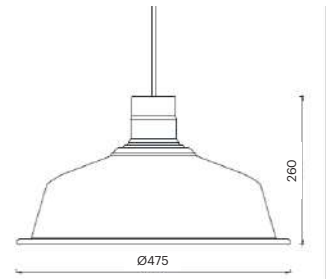

# NOLA INDUSTRIAE 4726

LKC3 03

GOOD NIGHT

Suspended

<b>Installation</b>	Indoor	<b>CRI</b>	E27
<b>Mounting Position</b>	Suspended	<b>Life Time L70</b>	E27
<b>IP</b>	20	<b>Cut-out Size</b>	-
<b>Wattage</b>	max 50W	<b>Dimensions</b>	Ø475 h260mm
<b>Lumen output</b>	E27	<b>Adjustable</b>	No
<b>Connection</b>	230V		
<b>Driver</b>	Not required		
<b>Dimmable</b>	Depending on lamp		