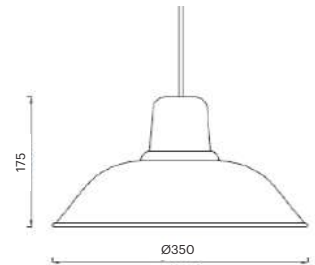

# NOLA CLASSIC 3517

LKC3 01

GOOD NIGHT

Suspended

<b>Installation</b>	Indoor	<b>CRI</b>	E27
<b>Mounting Position</b>	Suspended	<b>Life Time L70</b>	E27
<b>IP</b>	20	<b>Cut-out Size</b>	-
<b>Wattage</b>	max 50W	<b>Dimensions</b>	Ø350 h175mm
<b>Lumen output</b>	E27	<b>Adjustable</b>	No
<b>Connection</b>	230V		
<b>Driver</b>	Not required		
<b>Dimmable</b>	Depending on lamp		