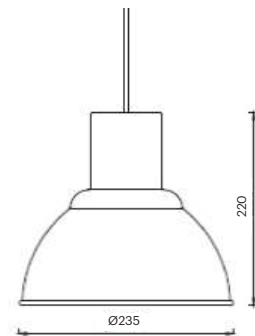

WIRELESS

<b>Installation</b>	Indoor	<b>CRI</b>	E27
<b>Mounting Position</b>	Suspended	<b>Life Time L70</b>	E27
<b>IP</b>	20	<b>Cut-out Size</b>	-
<b>Wattage</b>	max 50W	<b>Dimensions</b>	Ø235 h220mm
<b>Lumen output</b>	E27	<b>Adjustable</b>	No
<b>Connection</b>	230V		
<b>Driver</b>	Not required		
<b>Dimmable</b>	Depending on lamp		