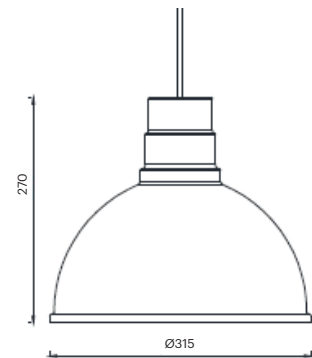

WIRELESS

<b>Installation</b>	Indoor	<b>CRI</b>	E27
<b>Mounting Position</b>	Suspended	<b>Life Time L70</b>	E27
<b>IP</b>	20	<b>Cut-out Size</b>	-
<b>Wattage</b>	max 50W	<b>Dimensions</b>	Ø315 h270mm
<b>Lumen output</b>	E27	<b>Adjustable</b>	No
<b>Connection</b>	230V		
<b>Driver</b>	Not required		
<b>Dimmable</b>	Depending on lamp		