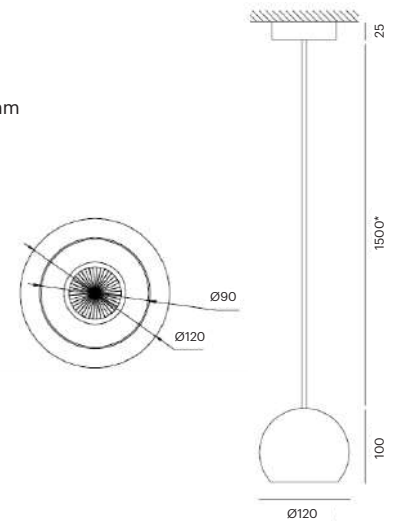

<b>CRI</b>	> 90
<b>Life Time</b>	L80 / B10 72.000 h
<b>Cut-out Size</b>	-
<b>Dimensions</b>	586x43,5 h100mm
<b>Adjustable</b>	No

LKS516.\*\*.\*\*.\*\*

Number	W	Colour Temperature	Light Distribution	Finish	
LKS516	8	27 2700	6 Opal 120° (Up & Down)	10 White	MO Metallic Copper
	12	30 3000		20 Black	NO Metallic Gold
	18	40 4000		40 Gold	PO Metallic Chrome
				CO Silver	RA RAL Chart
				BO Copper	

<b>CRI</b>	> 90
<b>Life Time</b>	L80 / B10 72.000 h
<b>Cut-out Size</b>	-
<b>Dimensions</b>	866x43,5 h100mm
<b>Adjustable</b>	No

LKS517.\*\*.\*\*.\*.\*\*

Number	W	Colour Temperature	Light Distribution	Finish	
LKS517	12	27 2700		10 White 20 Black 40 Gold CO Silver BO Copper	MO Metallic Copper NO Metallic Gold PO Metallic Chrome RA RAL Chart
	18	30 3000			
	26	40 4000			

<b>CRI</b>	> 90
<b>Life Time</b>	L80 / B10 72.000 h
<b>Cut-out Size</b>	-
<b>Dimensions</b>	1146x43,5 h100mm
<b>Adjustable</b>	No

LKS518.\*\*.\*\*.\*\*

Number	W	Colour Temperature	Light Distribution	Finish
LKS518	16	27 2700	6 Opal 120° (Up & Down)	10 White      MO Metallic Copper
	24	30 3000		20 Black      NO Metallic Gold
	35	40 4000		40 Gold      PO Metallic Chrome CO Silver     RA RAL Chart BO Copper

<b>CRI</b>	GU10
<b>Life Time</b>	GU10
<b>Cut-out Size</b>	-
<b>Dimensions</b>	Ø120 h100mm
<b>Adjustable</b>	No

LKC601.\*\*.\*\*.\*\*

Number	W	Colour Temperature	Light Distribution	Finish
LKC601	GU10	XX Depending on lamp	XX Depending on lamp	<ul style="list-style-type: none"> <li>○ 10 White</li> <li>● 20 Black</li> <li>● 40 Gold</li> <li>● CO Silver</li> <li>● BO Copper</li> <li>● MO Metallic Copper</li> <li>● NO Metallic Gold</li> <li>● PO Metallic Chrome</li> <li>RA RAL Chart</li> </ul>