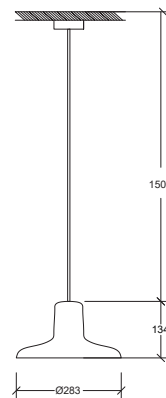

# NOLA CLASSIC 2813

LKC3 02

GOOD NIGHT

Suspended

<b>Installation</b>	Indoor	<b>CRI</b>	E27
<b>Mounting Position</b>	Suspended	<b>Life Time L70</b>	E27
<b>IP</b>	20	<b>Cut-out Size</b>	-
<b>Wattage</b>	max 50W	<b>Dimensions</b>	Ø283 h134mm
<b>Lumen output</b>	E27	<b>Adjustable</b>	No
<b>Connection</b>	230V		
<b>Driver</b>	Not required		
<b>Dimmable</b>	Depending on lamp		