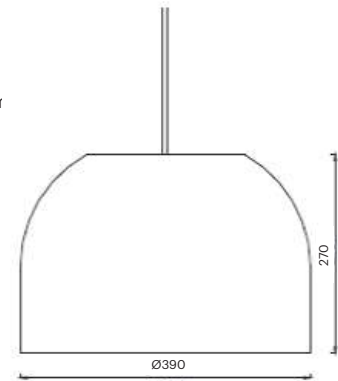

WIRELESS

<b>Installation</b>	Indoor	<b>CRI</b>	E27
<b>Mounting Position</b>	Suspended	<b>Life Time</b>	E27
<b>IP</b>	20	<b>Cut-out Size</b>	-
<b>Wattage</b>	max 50W	<b>Dimensions</b>	Ø390 h270mm
<b>Lumen output</b>	E27	<b>Adjustable</b>	No
<b>Connection</b>	230V		
<b>Driver</b>	Not required		
<b>Dimmable</b>	Depending on lamp		