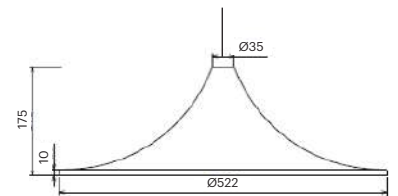

# NOLA SINA 5217

LKC5 01

GOOD NIGHT

Suspended

<b>Installation</b>	Indoor	<b>CRI</b>	E27
<b>Mounting Position</b>	Suspended	<b>Life Time L70</b>	E27
<b>IP</b>	20	<b>Cut-out Size</b>	-
<b>Wattage</b>	max 50W	<b>Dimensions</b>	Ø522 h175mm
<b>Lumen output</b>	E27	<b>Adjustable</b>	No
<b>Connection</b>	230V		
<b>Driver</b>	Not required		
<b>Dimmable</b>	Depending on lamp		