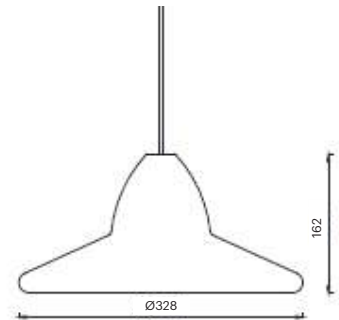

# NOLA VOLANS 3216

LKC6 01

GOOD NIGHT

Suspended

<b>Installation</b>	Indoor	<b>CRI</b>	E27
<b>Mounting Position</b>	Suspended	<b>Life Time L70</b>	E27
<b>IP</b>	20	<b>Cut-out Size</b>	-
<b>Wattage</b>	max 50W	<b>Dimensions</b>	Ø328 h162mm
<b>Lumen output</b>	E27	<b>Adjustable</b>	No
<b>Connection</b>	230V		
<b>Driver</b>	Not required		
<b>Dimmable</b>	Depending on lamp		