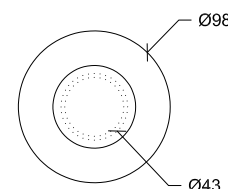

Purus

30088

GOOD NIGHT

Surface

<b>Installation</b>	Indoor
<b>Mounting Position</b>	Surface
<b>Material</b>	Aluminium
<b>IP</b>	20
<b>Wattage</b>	E27
<b>Lumen output</b>	E27
<b>Connection</b>	230V
<b>Driver</b>	Not required
<b>Dimmable</b>	Depending on lamp

<b>CRI</b>	E27
<b>Life Time</b>	E27
<b>Cut-out Size</b>	-
<b>Dimensions</b>	Ø98 h162mm
<b>Adjustable</b>	No

30088.E27X.XX.X.\*\*

Number	W	Colour Temperature	Light Distribution	Finish	Dim
30088	E27	XX Depending on lamp	X Depending on lamp	<ul style="list-style-type: none"> <li>○ 10 White</li> <li>● 20 Black</li> <li>● 30 Aluminium</li> <li>● 40 Gold</li> <li>● A0 Corten</li> <li>● B0 Copper</li> </ul>	Depending on lamp