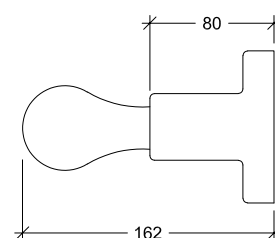

Purus

30088

GOOD NIGHT

Surface

<b>Installation</b>	Indoor
<b>Mounting Position</b>	Surface
<b>Material</b>	Aluminium
<b>IP</b>	20
<b>Wattage</b>	E27
<b>Lumen output</b>	E27
<b>Connection</b>	230V
<b>Driver</b>	Not required
<b>Dimmable</b>	Depending on lamp

<b>CRI</b>	E27
<b>Life Time</b>	E27
<b>Cut-out Size</b>	-
<b>Dimensions</b>	Ø98 h162mm
<b>Adjustable</b>	No

30088.E27X.XX.X.\*\*

Number	W	Colour Temperature	Light Distribution	Finish	Dim
30088	E27	XX Depending on lamp	X Depending on lamp	<ul style="list-style-type: none"> <li>○ 10 White</li> <li>● 20 Black</li> <li>● 30 Aluminium</li> <li>● 40 Gold</li> <li>● A0 Corten</li> <li>● B0 Copper</li> </ul>	Depending on lamp