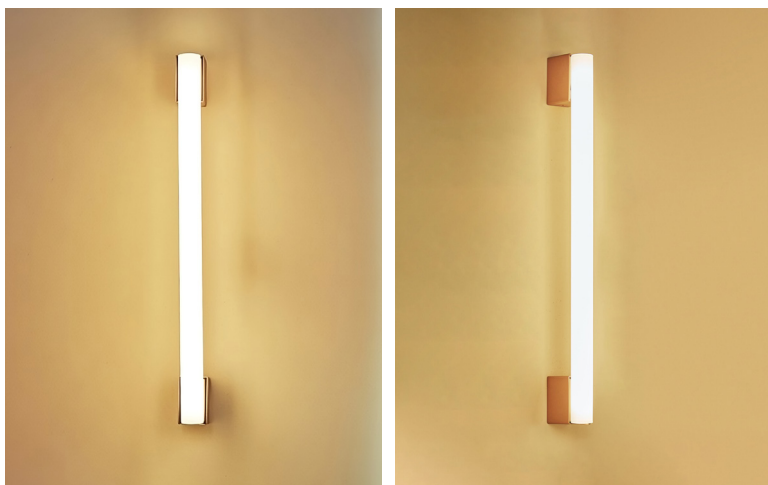

# Linestrum 50.2

30075

GOOD NIGHT

Surface

<b>Installation</b>	Indoor	<b>CRI</b>	>80
<b>Mounting Position</b>	Surface	<b>Life Time</b>	25.000 h
<b>IP</b>	20	<b>Cut-out Size</b>	-
<b>Wattage</b>	8W	<b>Dimensions</b>	507x40 h71mm
<b>Lumen output</b>	700	<b>Adjustable</b>	
<b>Connection</b>	230V		
<b>Driver</b>	Included		
<b>Dimmable</b>	Non-dimmable		

30075.8.27.6.\*\*.NDI

Number	W	Colour Temperature	Light Distribution	Finish	Dim
30075	8	27 2700	6 Opal	<ul style="list-style-type: none"> <li><input type="radio"/> 10 White</li> <li><input type="radio"/> 20 Black</li> <li><input type="radio"/> 30 Aluminium</li> <li><input type="radio"/> A0 Corten</li> <li><input type="radio"/> B0 Copper</li> <li><input type="radio"/> M0 Metallic Copper</li> <li><input type="radio"/> N0 Metallic Gold</li> <li><input type="radio"/> P0 Metallic Chrome</li> </ul>	NDI Driver included (non-dimmable)