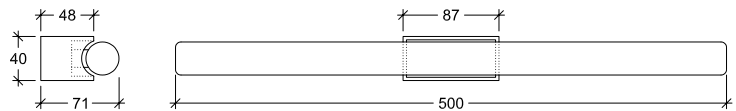

# Linestrum 50.1

30074

GOOD NIGHT

Surface

<b>Installation</b>	Indoor	<b>CRI</b>	>80
<b>Mounting Position</b>	Surface	<b>Life Time</b>	25.000 h
<b>IP</b>	20	<b>Cut-out Size</b>	-
<b>Wattage</b>	8W	<b>Dimensions</b>	500x40 h71mm
<b>Lumen output</b>	700	<b>Adjustable</b>	
<b>Connection</b>	230V		
<b>Driver</b>	Included		
<b>Dimmable</b>	Non-dimmable		

30074.8.27.6.\*\*.NDI

Number	W	Colour Temperature	Light Distribution	Finish	Dim
30074	8	27 2700	6 Opal	<ul style="list-style-type: none"> <li><input type="radio"/> 10 White</li> <li><input type="radio"/> 20 Black</li> <li><input type="radio"/> 30 Aluminium</li> <li><input type="radio"/> A0 Corten</li> <li><input type="radio"/> B0 Copper</li> <li><input type="radio"/> M0 Metallic Copper</li> <li><input type="radio"/> N0 Metallic Gold</li> <li><input type="radio"/> P0 Metallic Chrome</li> </ul>	NDI Driver included (non-dimmable)