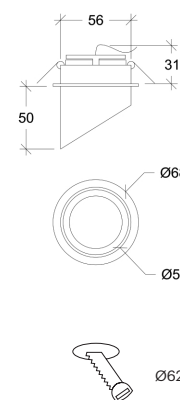

<b>CRI</b>	>80
<b>Life Time</b>	L70/B10>20.000 h
<b>Cut-out Size</b>	Ø62 h35mm
<b>Dimensions</b>	Ø68 h31mm
<b>Adjustable</b>	No

10009.7.\*\*.3.\*\*

Number	W	Colour Temperature	Light Distribution	Finish	Dim
10009	7	27 2700	3 Wide 38°	⊙ 11 White & White	DTR Phase dim
		30 3000		⊙ 14 White & Gold	
		40 4000		⊙ 22 Black & Black	
				⊙ 24 Black & Gold	