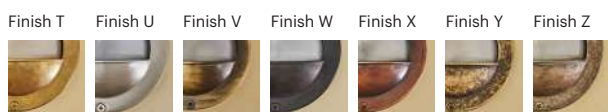

Nubilus

70002

GOOD NIGHT

Orichalcum Surface