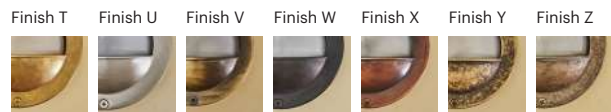

Drako

70004

GOOD NIGHT

Orichalcum Surface