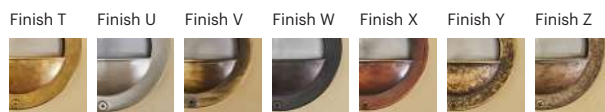

Clura

70005

GOOD NIGHT

Orichalcum Surface