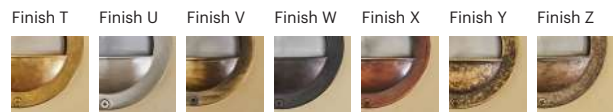

Turtur

70001

GOOD NIGHT

Orichalcum Surface