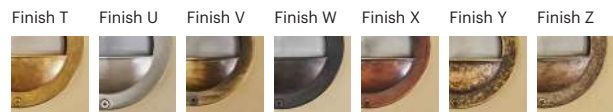

Lacerta

70003

GOOD NIGHT

Orichalcum Surface