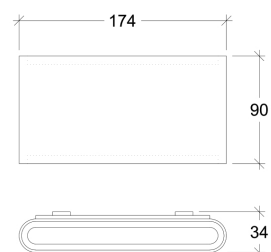

# Laminus Big

80086

GOOD NIGHT

Surface

<b>Installation</b>	Indoor / Outdoor	<b>CRI</b>	>80
<b>Mounting Position</b>	Surface	<b>Life Time</b>	30.000 h
<b>IP</b>	54	<b>Cut-out Size</b>	-
<b>Wattage</b>	2 x 6W	<b>Dimensions</b>	174x34 h90mm
<b>Lumen output</b>	2 x 700	<b>Adjustable</b>	No
<b>Connection</b>	230V		
<b>Driver</b>	Not required		
<b>Dimmable*</b>	Non-dimmable		